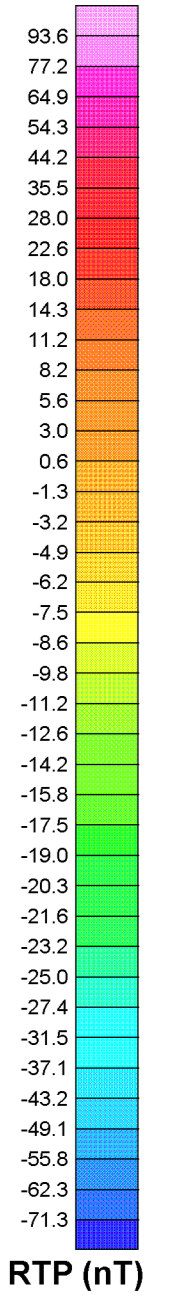

ÁREA CÓRDOBA

MAPA DE INTENSIDAD DEL CAMPO MAGNÉTICO TOTAL REDUCIDO AL POLO (RTP)

MATERIAL DE CONSULTANO - NO A LA VENTA
PROHIBIDA SU REPRODUCCION